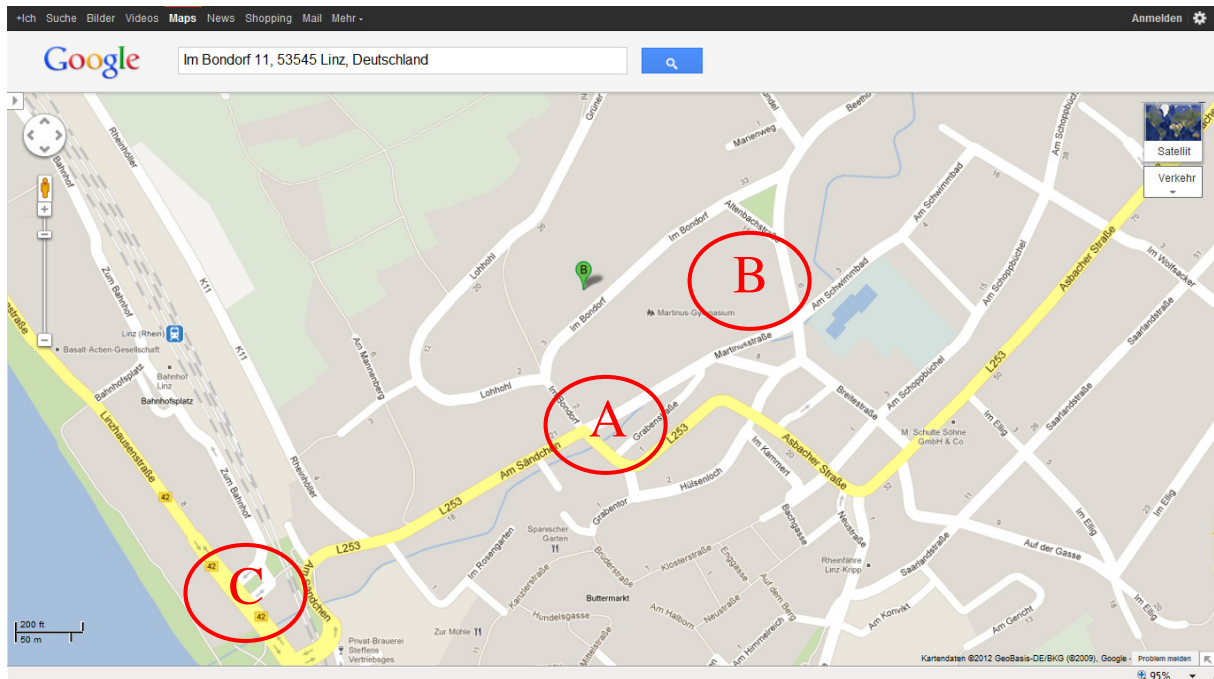

Parkmöglichkeiten:

Das Missionshaus verfügt über 5 Stellplätze. Beim Parken auf der Straße „Im Bondorf“ ist zu beachten, dass eine drei Meter breite Durchfahrt verbleibt. Sonst werden leider häufig „Knöllchen“ verteilt.

(A) Weitere Parkmöglichkeiten gibt es an der Ecke „Im Bondorf / Martinusstraße / Am Sändchen“.

(B) Außerhalb von Schulzeiten ist das Parken auf dem Schulparkplatz in der „Altenbachstraße“ erlaubt.

(C) Zahlreiche Parkplätze in einer Entfernung von 5-10 Gehminuten stehen an der Ecke „Linzhausenstraße“ / „Zum Bahnhof“ zur Verfügung.