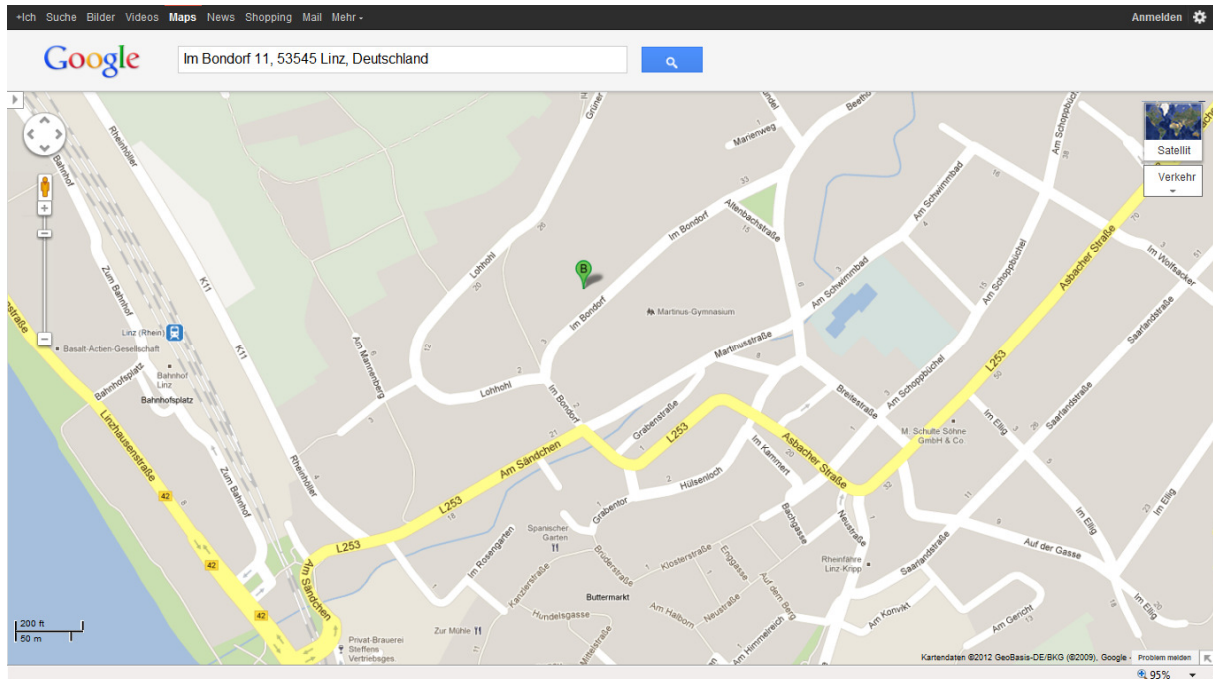

Anreise zum Missionhaus, Im Bondorf 11, 53545 Linz am Rhein

Susie Hellmann / Jürgen Wiesmann, Tel.: 02644-6000-865

Bitte beachten: Die Straße „Im Bondorf“ ist eine Einbahnstraße, mit Fahrtrichtung von der „Beethovenstraße“ / „Altenbachstraße“ in Richtung „Am Sändchen“.

Anreise mit der Bahn

Das Missionshaus ist bequem mit der Bahn zu erreichen. Der Bahnhof Linz am Rhein liegt nur 5-10 Gehminuten entfernt. Vom Bahnhof folgen Sie der Straße „Zum Bahnhof“ Richtung Innenstadt. Nach etwa 200 m gehen Sie links unter der Bahn durch die Unterführung und kommen auf der Straße „Am Sändchen“ heraus. Sie folgen der Straße 200 m und biegen dann links in die Straße „Im Bondorf“ ein. Das Missionshaus liegt links.

Anreise mit dem PKW

1. Anreise von der A59 aus Richtung Norden (z.B. aus Bonn oder Köln):

- Von der A59 am Autobahnkreuz Bonn Ost geradeaus weiter auf die B42
- Dem Verlauf der B42 22 km folgen in die Stadt Linz am Rhein.
- Nach 22 km links abbiegen auf die Straße „Am Sändchen“
- Nach 400 m in der Kurve geradeaus weiterfahren auf die Martinusstraße
- Nach 220 m links abbiegen auf die Straße „Altenbachstraße“
- Nach 130 m links abbiegen auf die Straße „Im Bondorf“
- Nach 210 m erreichen Sie das Missionshaus, Im Bondorf 11, 53545 Linz, Deutschland